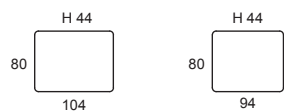

POUF
FOOTSTOOL

SX/DX SI INTENDE GUARDANDO L'ELEMENTO, I GRAFICI RAPPRESENTATI SONO SX
LEFT OR RIGHT HAND FACING, CHARTS SHOWN ABOVE ARE LHF